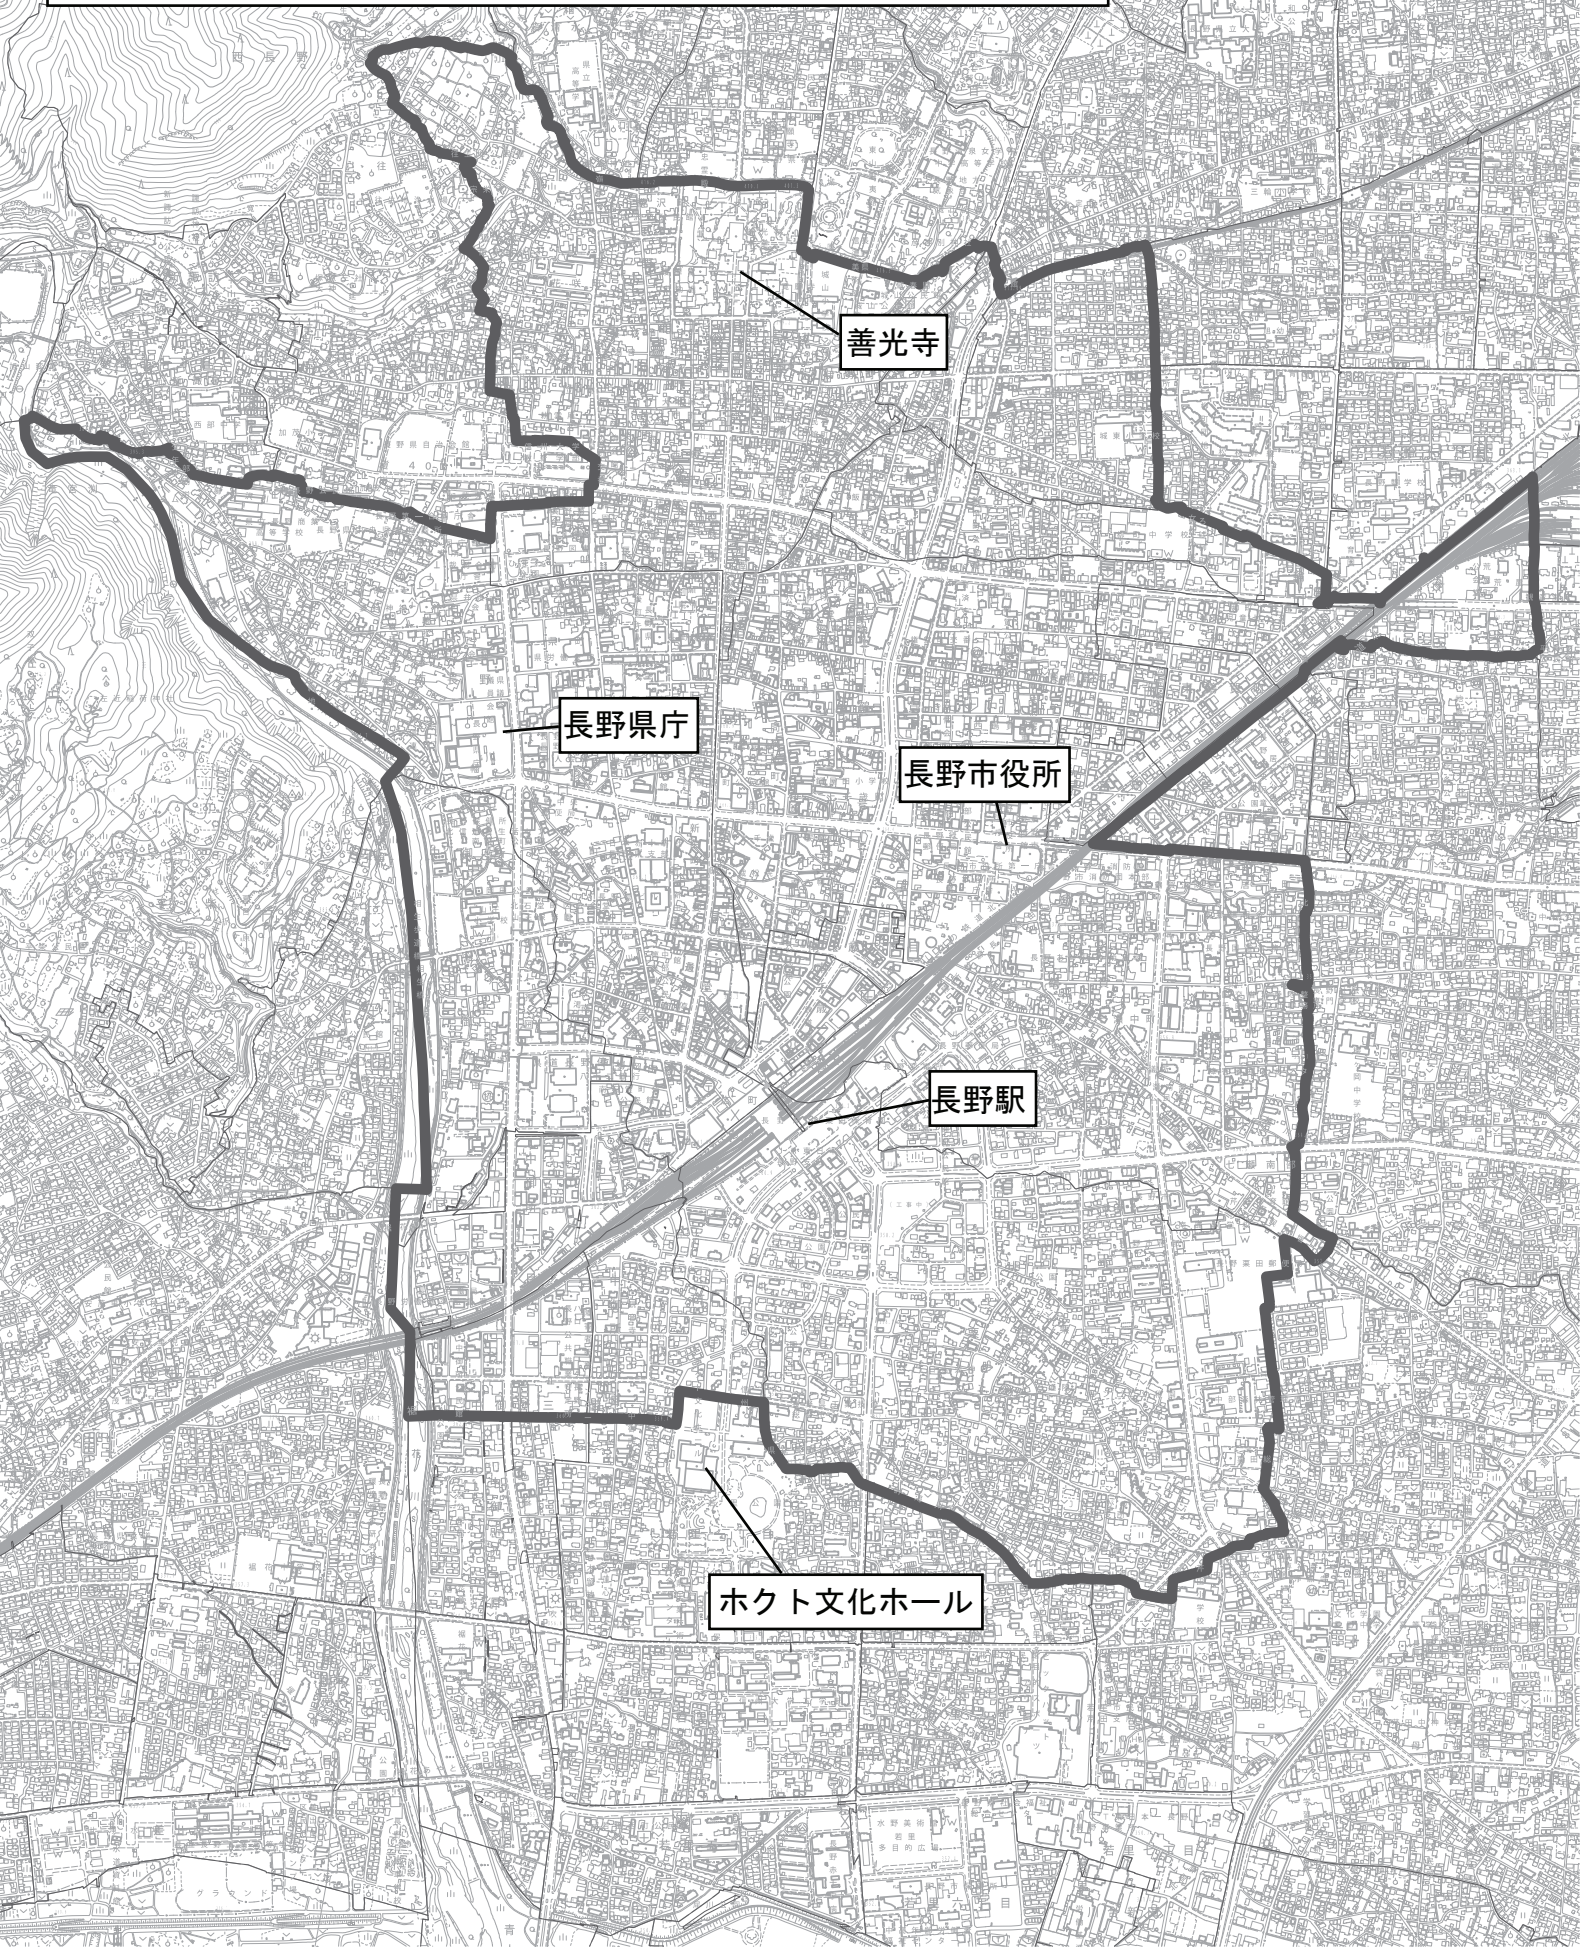

【対象区域】

大字長野、大字南長野、大字三輪、三輪6丁目・7丁目、
柳町、大字鶴賀、東鶴賀町、早苗町、南千歳1丁目・2丁目、
大字栗田、大字中御所、中御所1丁目・2丁目・3丁目、
中御所町4丁目

善光寺

長野県庁

長野市役所

長野駅

ホクト文化ホール