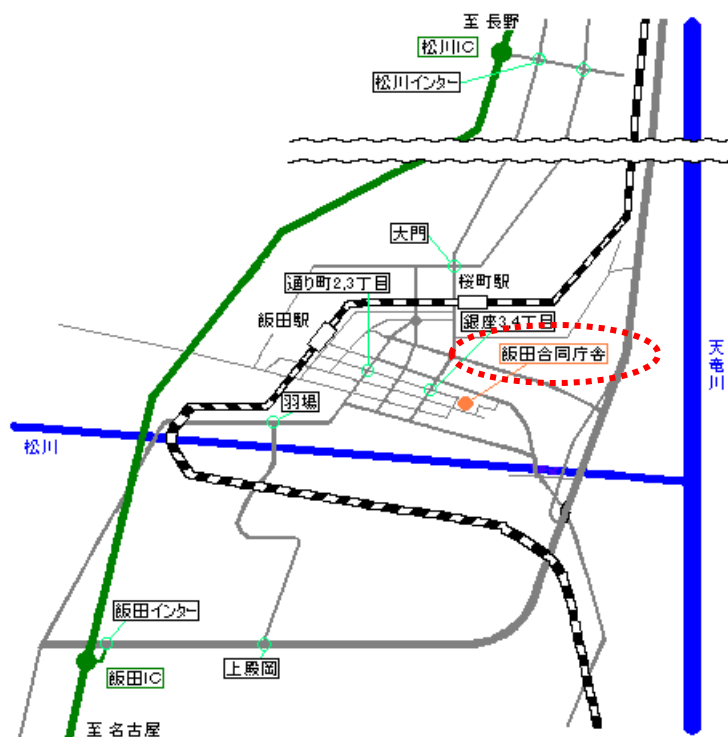

【飯田会場】

飯田合同庁舎講堂

〒395-0034 飯田市追手町 2-678

◇アクセス◇

JR 飯田駅（高速バス「飯田駅前」）から徒歩 20 分