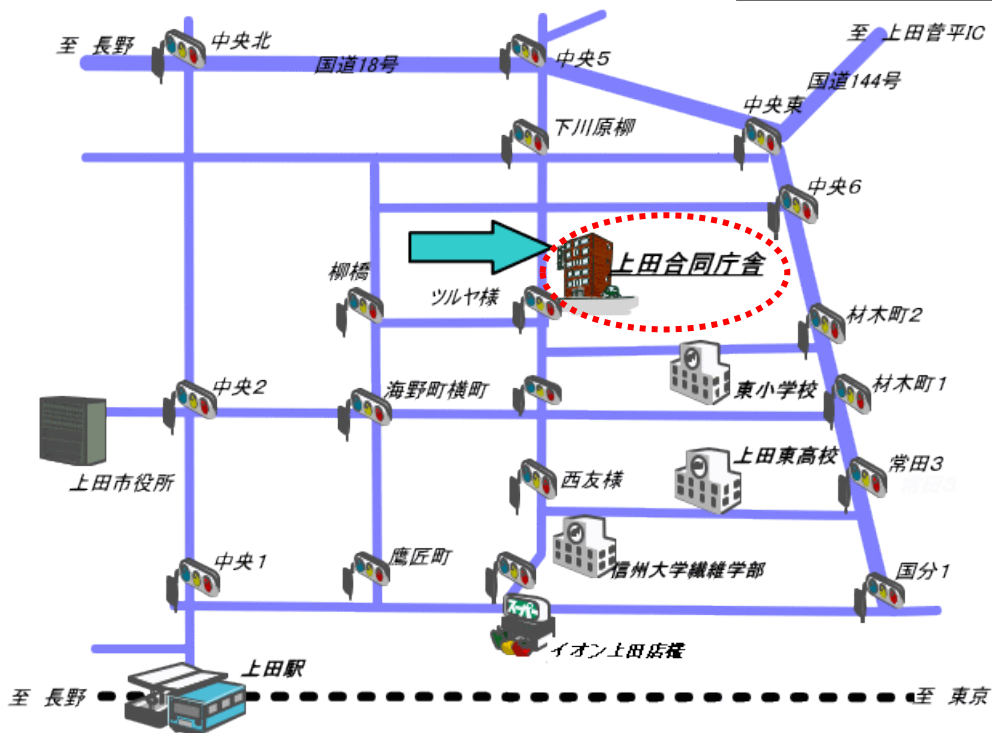

◇会場案内◇

【上田会場】

上田合同庁舎講堂

〒386-8555 上田市材木町 1-2-6

◇アクセス◇

上田駅から徒歩で約 20 分（約 1300m）

上田菅平インターチェンジから車で約 10 分

路線バス 文化会館合庁前バス停下車徒歩 0 分。