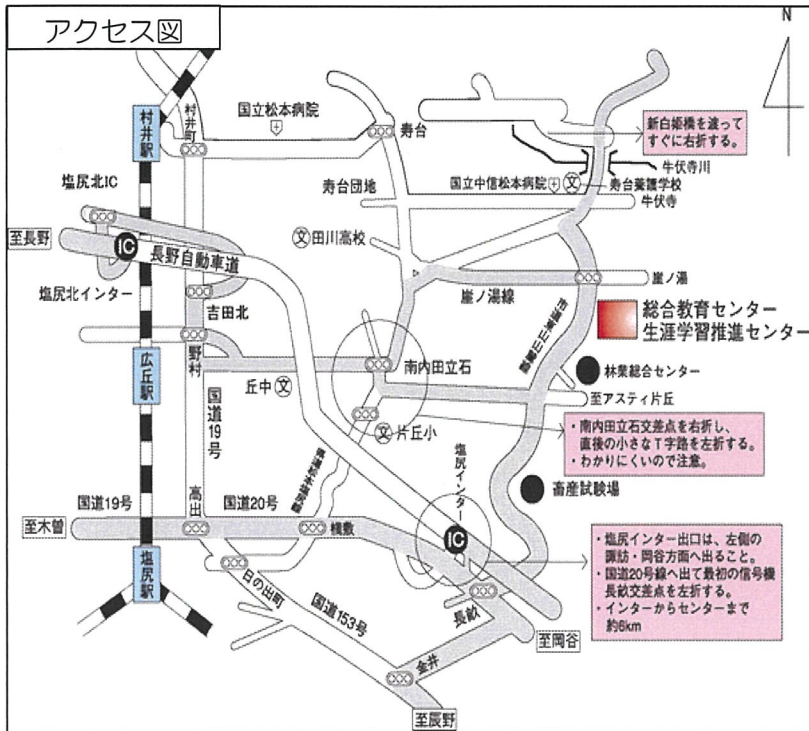

各地区会場案内図

【中信地区会場】 長野県総合教育センター（塩尻市片丘南唐沢 6342-4）

- JR 中央線ご利用の場合
 - ・塩尻駅より車（タクシー）で約 20 分
 - ・広丘駅より車（タクシー）で約 10 分
- お車（長野自動車道）ご利用の場合
 - ・塩尻 IC より車で約 10 分
 - ・塩尻北 IC より車で約 20 分

【南信地区会場】 学校法人コア学園飯田コアカレッジ（飯田市松尾明 7591）

- JR 飯田線ご利用の場合
 - 伊那八幡駅より徒歩で約 15 分
 - 車（タクシー）で約 5 分
- お車（中央自動車道）ご利用の場合
 - 飯田 IC より車で約 20 分

※会場駐車場は、駐車場No.58～91（校舎裏側テニスコート横）をご利用ください。

【東信地区会場】 上田市マルチメディア情報センター（上田市下之郷 812-1）

上田市マルチメディア情報センター地図

- お車をご利用の場合
上信越自動車道「上田菅平 IC」より約 30 分（専用駐車場有）
- 公共交通機関をご利用の場合
「JR 上田駅」から「上田交通別所線」へお乗り換え。「大学前駅」から徒歩約 30 分
- タクシーをご利用の場合
「JR 上田駅」より約 15 分

【北信地区会場】 須坂市技術情報センター（須坂市大字井上 1835-1）

アクセス図

- 公共交通機関をご利用の場合
長電バス屋代須坂線をご利用下さい。
「幸高」下車 徒歩 5 分
- お車をご利用の場合
上信越自動車道「須坂長野東 IC」より 2 分
（専用駐車場有り）

駐車場