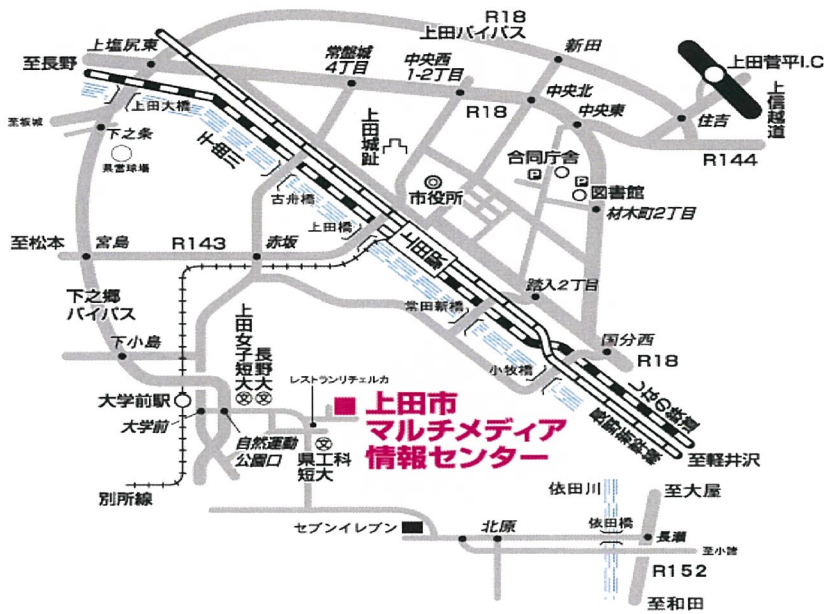

各地区会場案内図

【中信地区会場】 長野県総合教育センター（塩尻市片丘南唐沢 6342-4）

- JR 中央線ご利用の場合
 - ・塩尻駅より車（タクシー）で約 20 分
 - ・広丘駅より車（タクシー）で約 10 分
- お車（長野自動車道）ご利用の場合
 - ・塩尻 IC より車で約 10 分
 - ・塩尻北 IC より車で約 20 分

【南信地区会場】 学校法人コア学園飯田コアカレッジ（飯田市松尾明 7591）

- JR 飯田線ご利用の場合
 - 伊那八幡駅より徒歩で約 15 分
 - 車（タクシー）で約 5 分
- お車（中央自動車道）ご利用の場合
 - 飯田 IC より車で約 20 分

※会場駐車場は、駐車場No.58～91（校舎裏側テニスコート横）をご利用ください。

【東信地区会場】 上田市マルチメディア情報センター（上田市下之郷 812-1）

上田市マルチメディア情報センター地図

- お車をご利用の場合
上信越自動車道「上田菅平 IC」より約 30 分（専用駐車場有）
- 公共交通機関をご利用の場合
「JR 上田駅」から「上田交通別所線」へお乗り換え。「大学前駅」から徒歩約 30 分
- タクシーをご利用の場合
「JR 上田駅」より約 15 分

【北信地区会場】 須坂市技術情報センター（須坂市大字井上 1835-1）

アクセス図

- 公共交通機関をご利用の場合
長電バス屋代須坂線をご利用下さい。
「幸高」下車 徒歩 5 分
- お車をご利用の場合
上信越自動車道「須坂長野東 IC」より 2 分
（専用駐車場有り）

駐車場